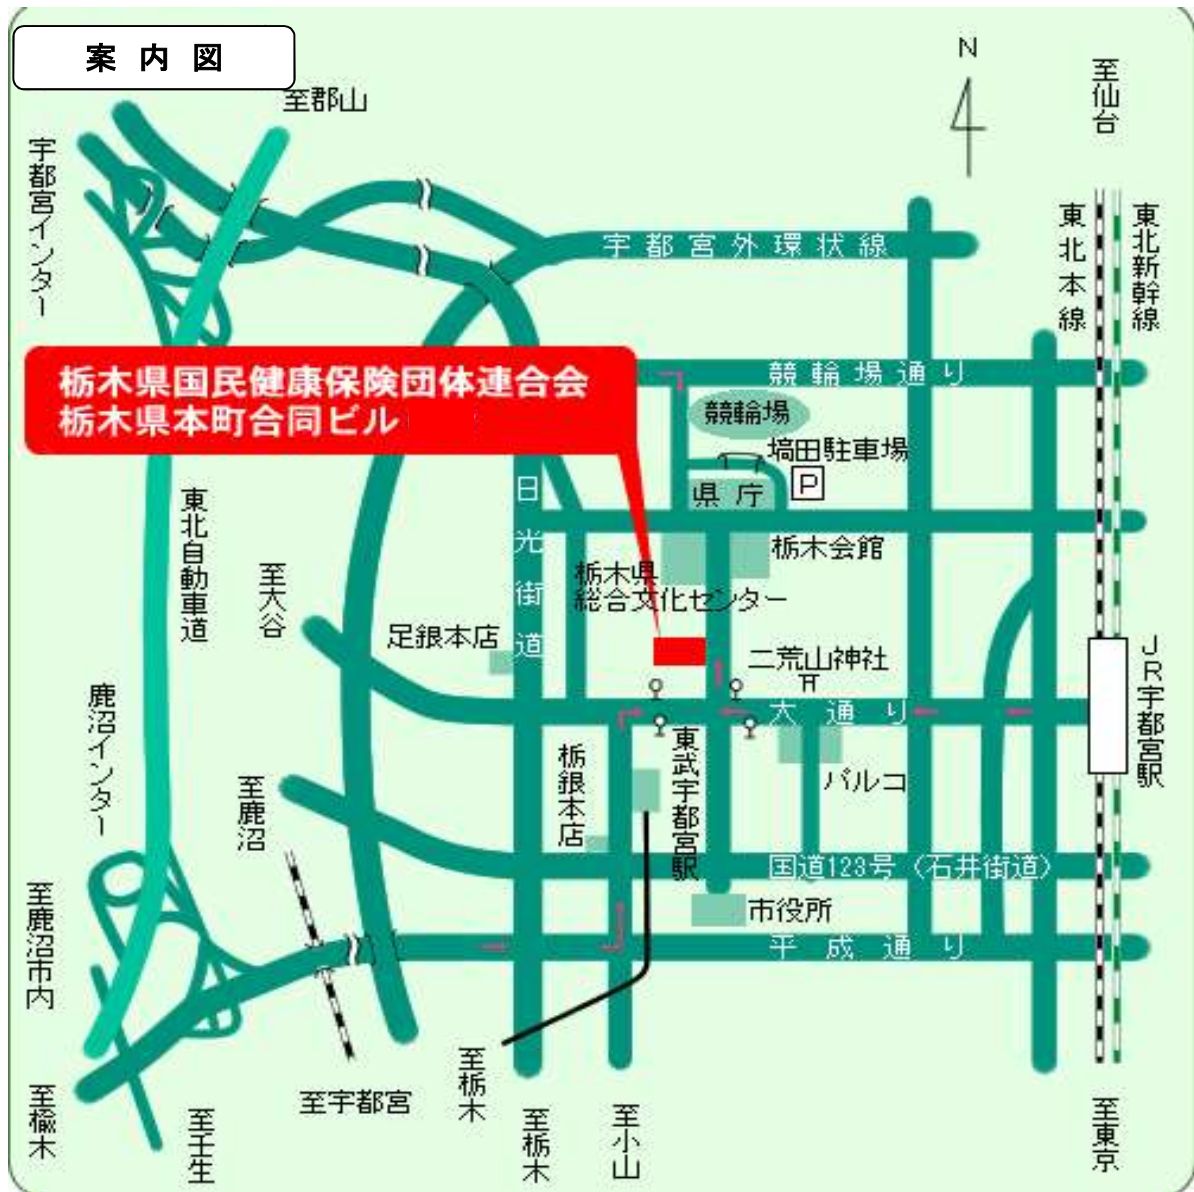

## 会場案内

### 《電車をご利用の場合》

- JR線 JR宇都宮駅(西口)下車 バス「県庁前」にて下車  
タクシー約5分(約1,600m)
- 東武宇都宮線 東武宇都宮駅下車 徒歩にて約10分(約700m)

### 《バスをご利用の場合》

- 各地から 宇都宮駅から【関東バス】で「作新学院、戸祭、細谷行き」など(5分~10分毎)  
「県庁前」「東武駅前」停留所下車 徒歩にて約3分

### 《自家用車をご利用の場合》

- 東北自動車道 鹿沼I.C. から約9km 約30分

※駐車場はございませんので、公共交通機関又は周辺の有料駐車場をご利用ください。